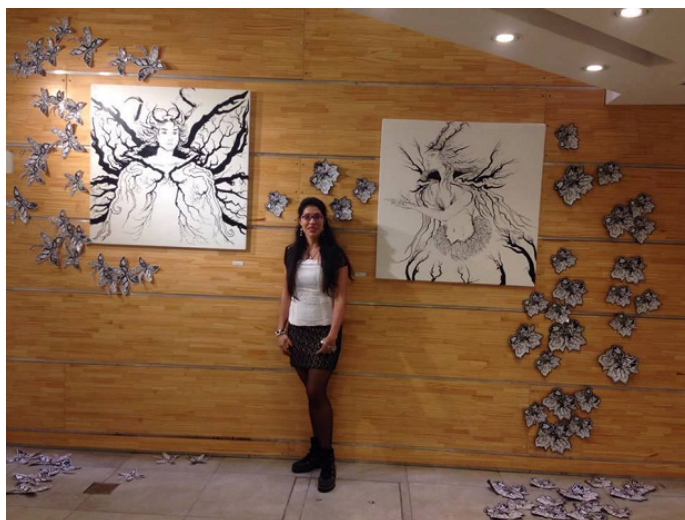

🐦 (<https://twitter.com/primeraedicionw>) **f** (<https://www.facebook.com/primeraedicionw?fref=ts>)

(<http://www.primeraedicion.com.ar/>)

#RÉQUIEM

📅 25/09 🕒 09:20

Dolor en Posadas por la muerte de Silvia Alarcón

La artista plástica falleció el domingo por la noche, víctima del cáncer. La velan este lunes por la mañana.

Tras una intensa lucha contra el cáncer, la artista plástica Silvia Alarcón falleció el domingo por la noche, dejando tras de sí a dos pequeños hijos y también un incipiente éxito a nivel nacional en el mundo de la pintura.